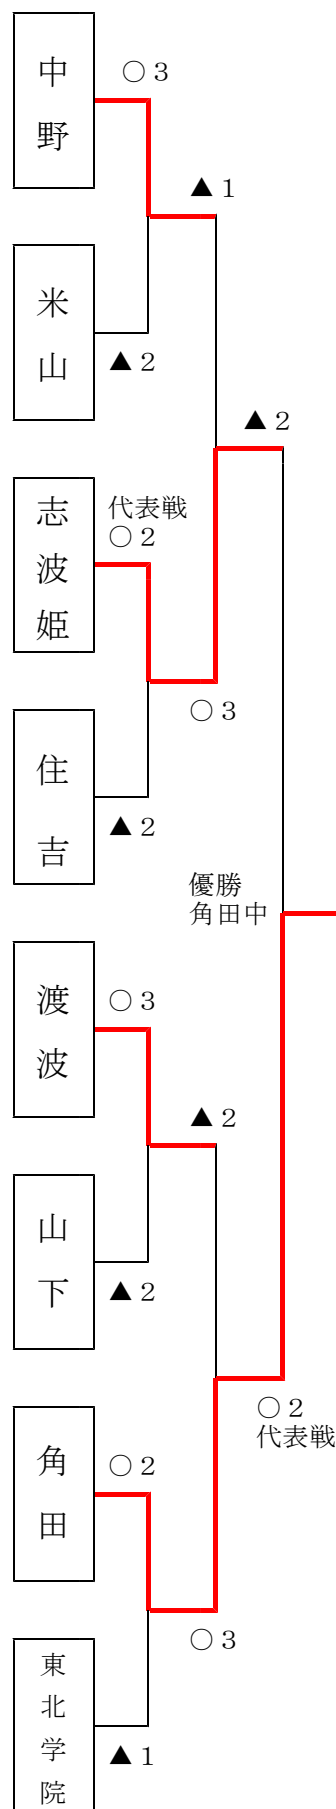

第30回宮城県中学校新人柔道大会結果

平成26年11月15日(土)

宮城県武道館

男子団体

順位	学校名	郡市,地区名	備考
1位	角田市立角田中学校	角田・伊具地区	
2位	栗原市立志波姫中学校	栗原市	
3位	石巻市立渡波中学校	石巻地区	
4位	仙台市立中野中学校	仙台市	
ベスト8	東北学院中学校	仙台市	
	石巻市立住吉中学校	石巻地区	
	山元町立山下中学校	亶理郡	
	登米市立米山中学校	登米市	

※平成27年度の県中総体では、(角田・伊具地区)と(栗原市)の出場枠がプラス1になります。

上記の郡市、地区がシードされます。

女子団体

順位	学校名	郡市,地区名	備考
1位	気仙沼市立条南中学校	気仙沼・本吉地区	
2位	仙台市立中野中学校	仙台市	
3位	東松島市立矢本第二中学校	石巻地区	
4位	角田市立角田中学校	角田・伊具地区	
ベスト8	利府町立しらかし台中学校	宮城郡	
	大崎市立古川東中学校	大崎市	
	多賀城市立多賀城中学校	多賀城市	
	七ヶ浜町立向洋中学校	宮城郡	

※平成27年度の県中総体では、(気仙沼・本吉地区)と(仙台市)の出場枠がプラス1になります。

上記の郡市、地区がシードされます。

男子団体戦 組み合わせ

試合場	ブロック	番号	校名 (郡市名)	試合順	勝点	順位
第一試合場	A	1	名取第一 (名取市)	▲1	○3	1 2
		2	中野 (仙台市)	○3	○4	2 1
		3	岩沼 (岩沼市)	▲1 ▲2	▲2	3 0
	B	4	米山 (登米市)	○5	○4	2 1
		5	古川東 (大崎市)	▲0 ▲1	▲1	0 3
		6	蛇田 (石巻地区)	○4 ▲1	▲1	1 2
	C	7	志津川 (気仙沼地区)	▲0	○3	1 2
		8	志波姫 (栗原市)	○4	○4	2 1
		9	白石 (白石・刈田)	▲1 ▲2	▲2	0 3
	D	10	広瀬 (仙台市)	○3	▲1	1 2
		11	大郷 (黒川郡)	▲2 ▲0	▲0	0 3
		12	住吉 (石巻地区)	○5 ○3	○3	2 1
第二試合場	E	13	古川北 (大崎市)	○2 内容	▲1	1 2
		14	郡山 (仙台市)	▲2 ▲0	▲0	0 3
		15	渡波 (石巻地区)	○4 ○3	○3	2 1
	F	16	山下 (亶理郡)	○5	○4	2 1
		17	小野田 (加美郡)	▲0 ▲1	▲1	0 3
		18	松島 (宮城郡)	○4 ▲1	▲1	1 2
	G	19	角田 (角田・伊具)	○4	○5	2 1
		20	大河原 (柴田郡)	▲1	○4	1 2
		21	涌谷 (遠田郡)	▲1 ▲0	▲0	0 3
	H	22	塩竈第一 (塩竈市)	▲1	○3	1 2
		23	東北学院 (仙台市)	○4 ○3	○3	2 1
		24	多賀城 (多賀城市)	▲1 ▲2	▲2	0 3

女子団体戦トーナメント表